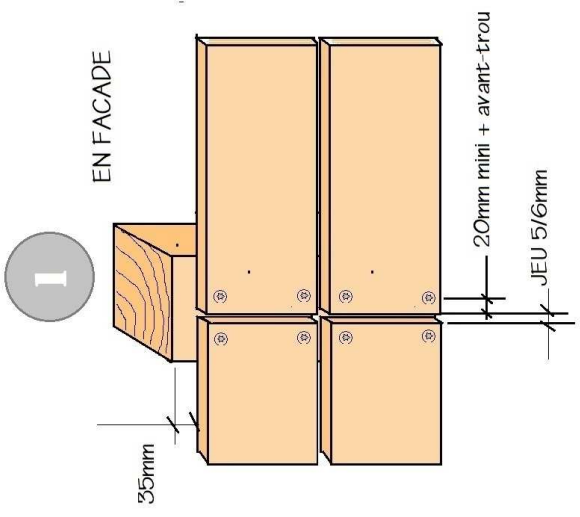

# QUELQUES IDEES DE DISPOSITION DES PLANCHES DE CLOTURE

**Poteaux**  
90x90 CC Rab.  
100x100 Brut

**Planches & Carrelés**

- 45x45 RAB.
  - 23x200 RAB 2F
  - 25x200 RAB 1F
  - 27x200 BRUT
  - 27x100 BRUT
  - 27x200 BRUT
  - 27x250 BRUT
  - 27x300 BRUT
-