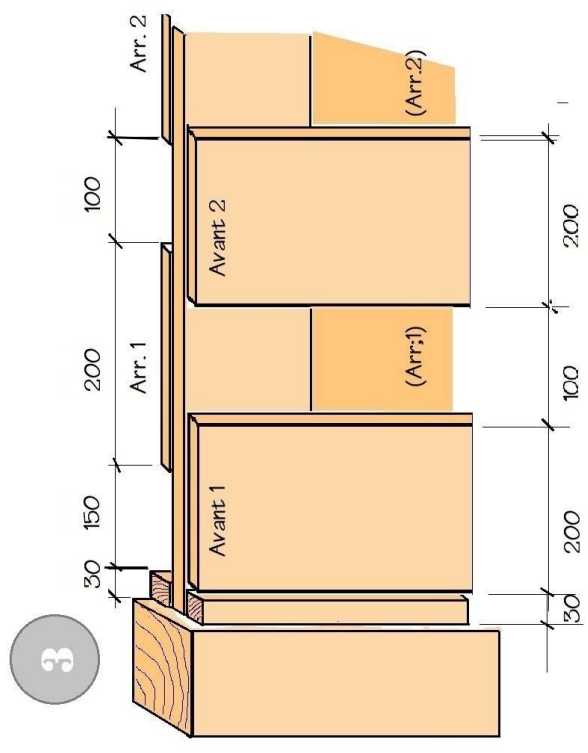

# QUELQUES IDEES DE DISPOSITION DES PLANCHES DE CLOTURE

**Poteaux**  
90x90 CC Rab.  
100x100 Brut

**Planches & Carrelés**

- 45x45 RAB.
  - 23x200 RAB 2F
  - 25x200 RAB 1F
  - 27x200 BRUT
  - 27x100 BRUT
  - 27x200 BRUT
  - 27x250 BRUT
  - 27x300 BRUT
-