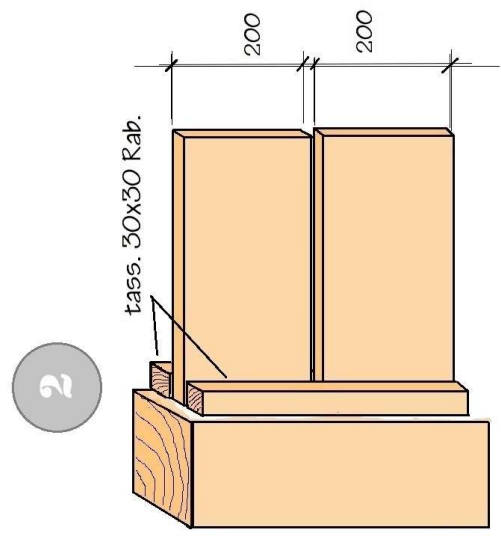

# QUELQUES IDEES DE DISPOSITION DES PLANCHES DE CLOTURE

**Poteaux**  
90x90 CC Rab.  
100x100 Brut

**Planches & Carrelés**

- 45x45 RAB.
  - 23x200 RAB 2F
  - 25x200 RAB 1F
  - 27x200 BRUT
  - 27x100 BRUT
  - 27x200 BRUT
  - 27x250 BRUT
  - 27x300 BRUT
-