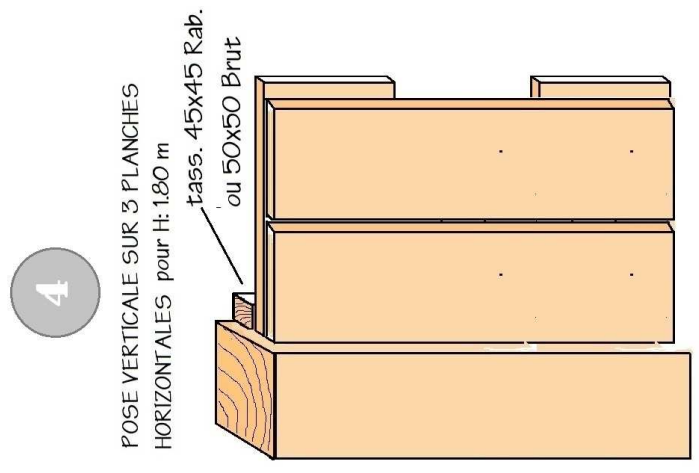

# QUELQUES IDEES DE DISPOSITION DES PLANCHES DE CLOTURE

**Poteaux**  
90x90 CC Rab.  
100x100 Brut

**Planches & Carrelés**

- 45x45 RAB.
  - 23x200 RAB 2F
  - 25x200 RAB 1F
  - 27x200 BRUT
  - 27x100 BRUT
  - 27x200 BRUT
  - 27x250 BRUT
  - 27x300 BRUT
-