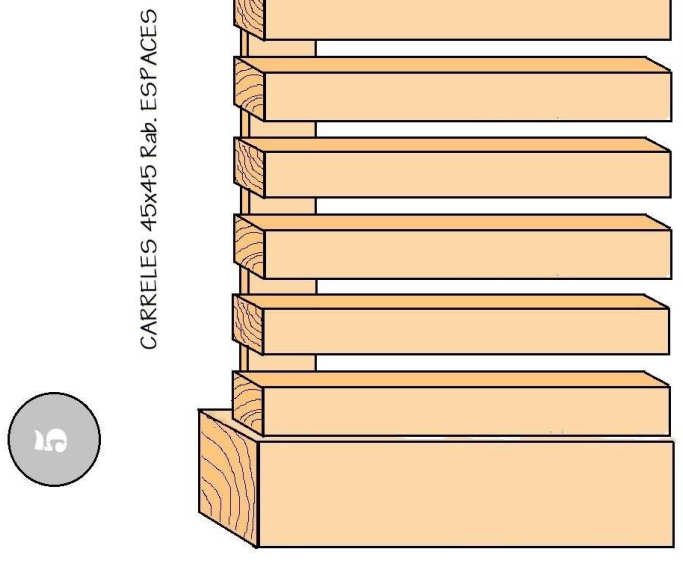

# QUELQUES IDEES DE DISPOSITION DES PLANCHES DE CLOTURE

**Poteaux**  
90x90 CC Rab.  
100x100 Brut

**Planches & Carrelés**

- 45x45 RAB.
  - 23x200 RAB 2F
  - 25x200 RAB 1F
  - 27x200 BRUT
  - 27x100 BRUT
  - 27x200 BRUT
  - 27x250 BRUT
  - 27x300 BRUT
-